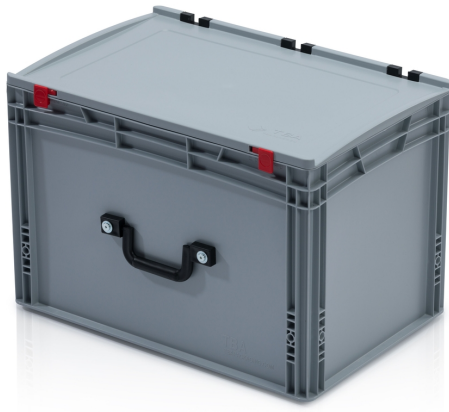

Eurobehälter mit Deckel 60x40x40 - 1 Koffergriff an der langen seite

Der Eurobehälter ist ein vielseitiger Helfer in allen Industriezweigen. Er ist hygienisch, einfach stapelbar und somit für Transport und Lagerung geeignet. Beständig gegen Kälte und Kontaktwärme, Säuren und Laugen. Kunststoffbehälter aus hochwertigem Polypropylen. Optimierte für den Einsatz in der automatisierten Logistik (geeignet für den Einsatz auf Förderbändern und Rollenbahnen). Deckel mit zwei Scharnieren und zwei Schnappverschlüssen. Praktische Koffergriffe für einfaches Tragen. Möglichkeit der Bedruckung.

Waren-Code: 967615

Anzahl der Stücke pro Palette 20

Technische Spezifikation

Parameter:

Farbe	grau
Material	PP
Griff	1 Griff an der Längsseite
Band	87 l
Gewicht	3.92 kg

Abmessungen

Länge	60 cm
Breite	40 cm
Höhe	43.5 cm

Innenmaße

Innenmaß Länge	57 cm
Innenmaß Breite	37 cm
Innenmaß Höhe	41.5 cm