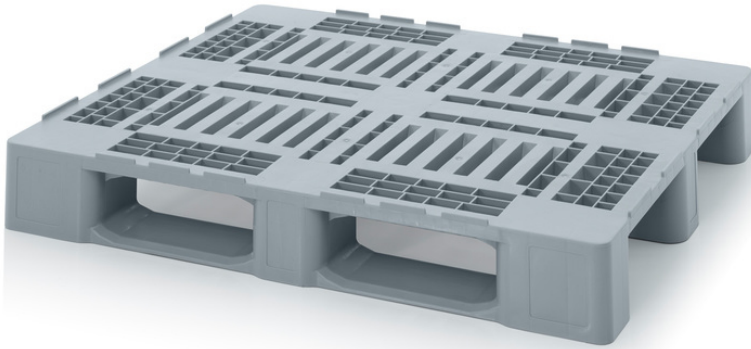

Waren-Code: 990107

Anzahl der Stücke pro Palette 14

Technische Spezifikation

Parameter:

Farbe	grau
Material	PE-HD
Gewicht	12.98 kg

Abmessungen

Länge	120 cm
Breite	100 cm
Höhe	16 cm

✉ info@tbaplast.cz