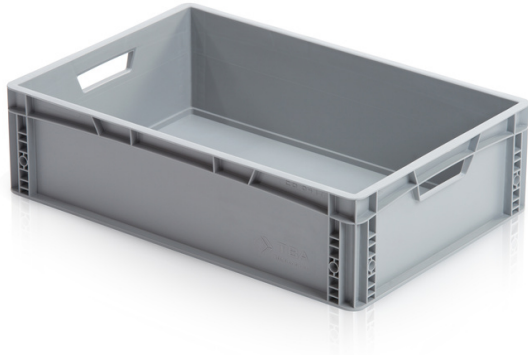

Eurobehälter 60 x 40 x 17

Der Eurobehälter ist ein vielseitiger Helfer in allen Industriezweigen. Er ist hygienisch, einfach stapelbar und somit für Transport und Lagerung geeignet. Beständig gegen Kälte und Kontaktwärme, Säuren und Laugen. Kunststoffbehälter aus hochwertigem Polypropylen. Optimiert für den Einsatz in der automatisierten Logistik (geeignet für den Einsatz auf Förderbändern und Rollenbahnen). Möglichkeit der Bedruckung.

Waren-Code: 965720

Anzahl der Stücke pro Palette 56

Technische Spezifikation

Parameter:

Farbe	grau
Material	PP
Griff	offen
Band	34 l
Gewicht	1.5 kg

Aufgrund der Verwendung verschiedener Rohstoffe ist es nicht möglich, Schwankungen in den Farbnuancen zu verhindern. Alle technischen Parameter der Produkte, einschließlich ihrer Abmessungen und Gewichte, unterliegen Veränderungen aufgrund von Testbedingungen und Fertigungstechnologie. Aus den erhaltenen Informationen können keine rechtlich verbindlichen Garantien für spezifische Eigenschaften abgeleitet werden.

Abmessungen

Länge	60 cm
Breite	40 cm
Höhe	17 cm

Innenmaße

Innenmaß Länge	57 cm
Innenmaß Breite	37 cm
Innenmaß Höhe	16.5 cm