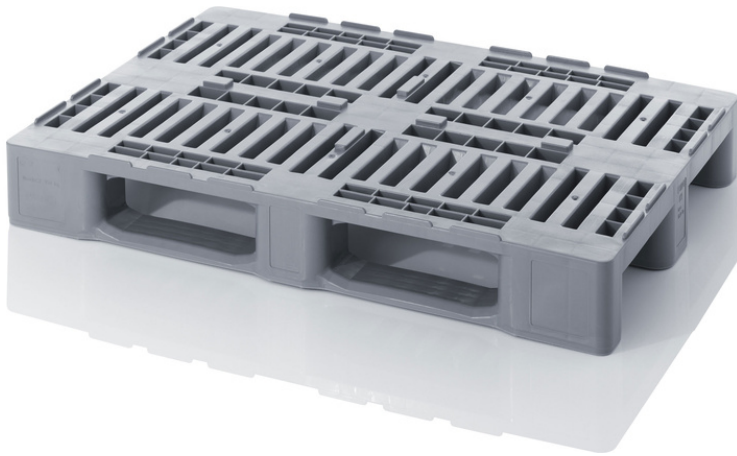

## Kunststoff-Hygienepalette H1

Die Kunststoffpalette EURO H1 ist ein universeller Helfer überall dort, wo Sauberkeit und einfache Handhabung gefragt sind. Die Palette entspricht den anspruchsvollen DIN-Normen. Auswechselbare Version. Keine Reparaturen mehr wie bei Holzpaletten.

**Waren-Code:** 990100

**Anzahl der Stücke pro Palette** 16

### Parameter:

Farbe	grau
Material	PE
Gewicht	18 kg
Dynamische Belastbarkeit	1250 kg
Statische Belastbarkeit	5000 kg
Regalkapazität	1000 kg

### Abmessungen

Länge	120 cm
Breite	80 cm
Höhe	16 cm