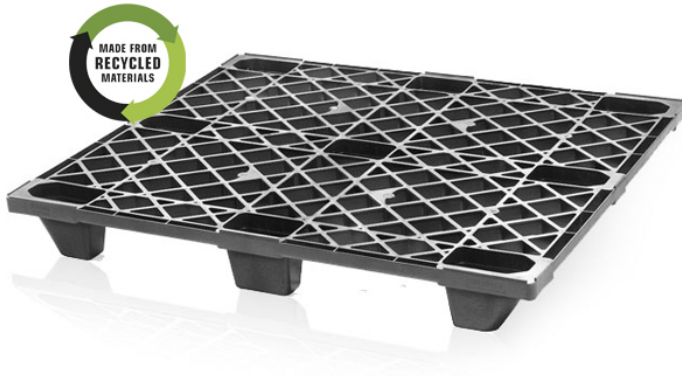

## Kunststoff-Leichtpalette 120 x 100

Die Kunststoffpalette ist ein universeller Helfer überall dort, wo Sauberkeit und einfache Handhabung gefragt sind. Leichte Paletten lassen sich einfach stapeln – das spart sofort Platz, sie können auch für den weltweiten Export verwendet werden. Keine Reparaturen mehr wie bei Holzpaletten.

**Waren-Code:** 981240

**Anzahl der Stücke pro Palette** 55

### Parameter:

Farbe	Schwarz
Material	PE-Regranulat
Gewicht	6 kg
Dynamische Belastbarkeit	1000 kg
Statische Belastbarkeit	1600 kg