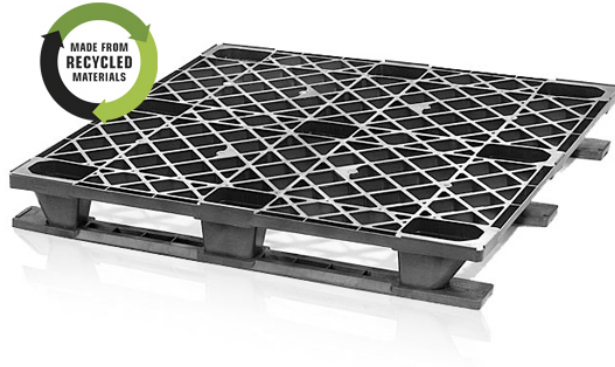

Kunststoff-Leichtpalette mit Kufen 120 x 100

Die Kunststoffpalette ist ein universeller Helfer überall dort, wo Sauberkeit und einfache Handhabung gefragt sind. Leichtpaletten mit Kufen, die für eine bessere Festigkeit und Handhabung konzipiert sind, können auch für den weltweiten Export verwendet werden. Keine Reparaturen mehr wie bei Holzpaletten.

Waren-Code: 981260

Anzahl der Stücke pro Palette 16

Technische Spezifikation

Parameter:

Farbe	Schwarz
Material	PE-Regranulat
Gewicht	8 kg
Dynamische Belastbarkeit	1250 kg
Statische Belastbarkeit	3000 kg

Abmessungen