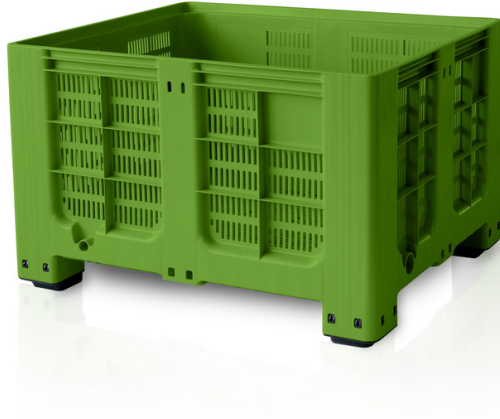

Bigbox 120 x 100 x 78 perforiert 4 FüÙe

Die Kunststoff-Bigboxen sind für den Transport, die Handhabung und die Lagerung von verpackten und losen Produkten bestimmt. Ihre Abmessungen ermöglichen eine maximale Raumausnutzung. Stapelbarkeit und einfache Handhabung sind ein großer Vorteil. Sie sind stoÙfest und witterungsbeständig. Der Boden und die Wände sind perforiert – so kann die Luft fließen. Bigboxen können mit einem Deckel verschlossen und gestapelt werden. Erhältlich mit 4 FüÙen.

Waren-Code: 980840

Anzahl der Stücke pro Palette 4

Technische Spezifikation

Parameter:

Farbe	grün
Material	PE
Band	700 l
Gewicht	35 kg
Dynamische Belastbarkeit	450 kg
Statische Belastbarkeit	4500 kg

Abmessungen