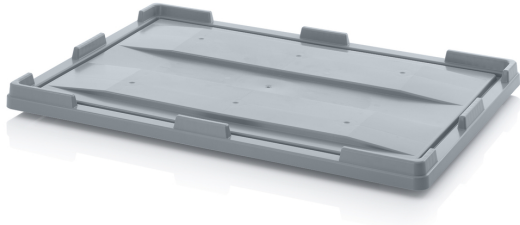

## Deckel 120 x 80 grau

---

Sehr haltbarer, stabiler und stapelbarer Deckel zum Verschließen der Behälter.

**Waren-Code:** 980860

**Anzahl der Stücke pro Palette** 50

### Parameter:

Farbe	grau
Material	PE
Gewicht	6 kg