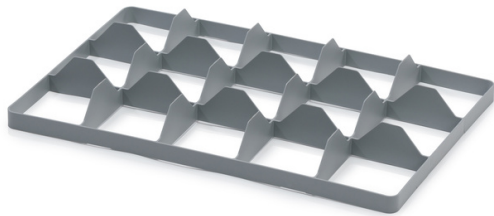

Einsatz für Behälter 15 U – Ausführung „unten“

Die Gitter wurden so entworfen, dass die Ausführung unten lose auf dem Boden aufliegt, während die Ausführung mit zwei stirnseitig angebrachten Stegen in der Öffnung gedrückt wird. Geeignet zum Waschen, Transportieren und Aufbewahren von Gläsern. Sichere Aufbewahrung von Gläsern dank stabiler Fachunterteilung.

Waren-Code: 965952

Anzahl der Stücke pro Palette 256

Anzahl der Stücke pro Packung: 16

Technische Spezifikation

Parameter:

Farbe	grau
Material	PP
Gewicht	0.39 kg

Abmessungen

Länge	60 cm
Breite	40 cm
Höhe	2 cm