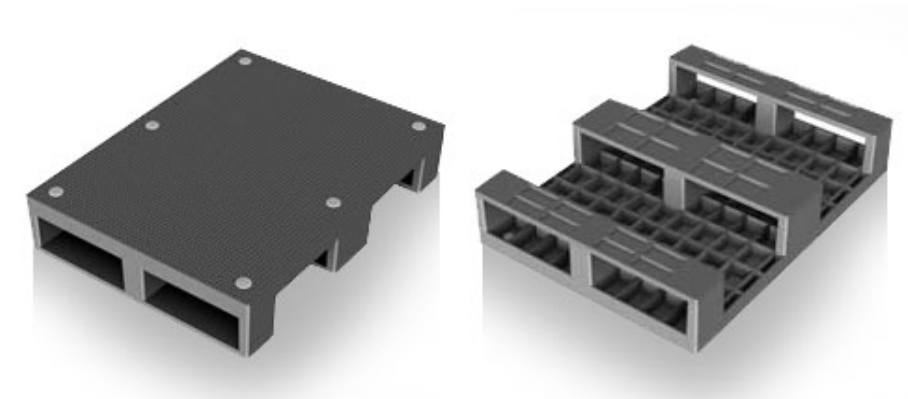

Kunststoffpalette geschlossen 80 x 60 mit Kufen

Die Kunststoffpalette ist ein universeller Helfer überall dort, wo Sauberkeit und einfache Handhabung gefragt sind. Die Schwerlast-Palette ist für die Handhabung schwerer Lasten, auch in Regalen, geeignet. Die Paletten sind verstärkt und können mit bis zu 500 kg belastet werden. Keine Reparaturen mehr wie bei Holzpaletten.

Waren-Code: 990110

Anzahl der Stücke pro Palette 32

Technische Spezifikation

Parameter:		Abmessungen	
Farbe	Schwarz	Länge	80 cm
Material	PE-Regranulat	Breite	60 cm
Gewicht	9.5 kg	Höhe	15 cm
Dynamische Belastbarkeit	1500 kg		
Statische Belastbarkeit	2500 kg		
Regalkapazität	500 kg		