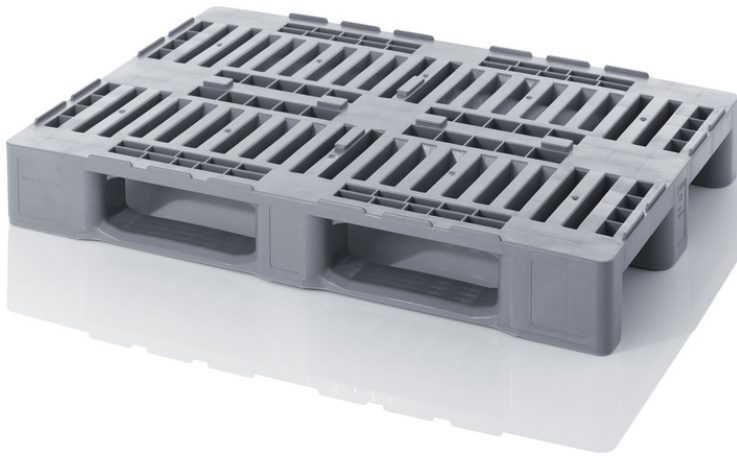

Kunststoff-Hygienepalette H1, gebraucht

Die Kunststoffpalette EURO H1 ist ein universeller Helfer überall dort, wo Sauberkeit und einfache Handhabung gefragt sind. Die Palette entspricht den anspruchsvollen DIN-Normen. Auswechselbare Version. Keine Reparaturen mehr wie bei Holzpaletten.

Waren-Code: 990105

Anzahl der Stücke pro Palette 16

Technische Spezifikation

Parameter:

Farbe	grau
Material	PE
Gewicht	18 kg
Dynamische Belastbarkeit	1250 kg
Statische Belastbarkeit	5000 kg
Regalkapazität	1000 kg

Abmessungen

Länge	120 cm
Breite	80 cm
Höhe	16 cm