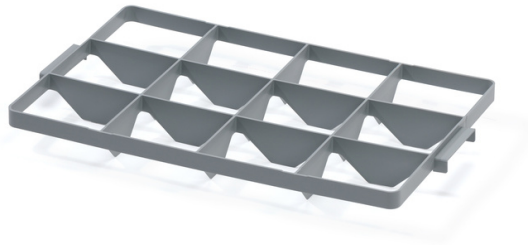

Einsatz für Behälter 12 O – Ausführung „oben“

Die Gitter wurden so entworfen, dass die Ausführung „unten“ lose auf dem Boden aufliegt, während die Ausführung „oben“ mit zwei stirnseitig angebrachten Stegen in der Öffnung gedrückt wird. Geeignet zum Waschen, Transportieren und Aufbewahren von Gläsern. Sichere Aufbewahrung von Gläsern dank stabiler Fachunterteilung.

Waren-Code: 965925

Anzahl der Stücke pro Palette 256

Anzahl der Stücke pro Packung: 16

Technische Spezifikation

Parameter:

Farbe	grau
Material	PP
Gewicht	0.32 kg

Abmessungen

Länge	60 cm
Breite	40 cm
Höhe	2 cm