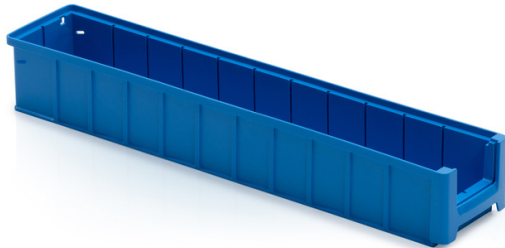

Regalkasten 60 x 11,7 x 9 cm

Die Regalkästen zur Lagerung sind eine ideale Lösung für die Lagerung und Handhabung von Kleinteilen. Eine hervorragende Übersichtlichkeit wird durch die integrierten Etikettenhalter gewährleistet. Die robuste Konstruktion der Kästen gewährleistet eine effiziente Stapelbarkeit. Sehr gut geeignet für Regale und Karussellregale. Die ergonomische Form ermöglicht eine bequeme Handhabung.

Waren-Code: 964400

Anzahl der Stücke pro Palette 300

Technische Spezifikation

Parameter:

Farbe	blau
Material	PP
Band	4 l
Gewicht	0.54 kg

Aufgrund der Verwendung verschiedener Rohstoffe ist es nicht möglich, Schwankungen in den Farbnuancen zu verhindern. Alle technischen Parameter der Produkte, einschließlich ihrer Abmessungen und Gewichte, unterliegen Veränderungen aufgrund von Testbedingungen und Fertigungstechnologie. Aus den erhaltenen Informationen können keine rechtlich verbindlichen Garantien für spezifische Eigenschaften abgeleitet werden.

Abmessungen

Länge	60 cm
Breite	11.7 cm
Höhe	9 cm

Innenmaße

Innenmaß Länge	57 cm
Innenmaß Breite	9.5 cm
Innenmaß Höhe	8.5 cm