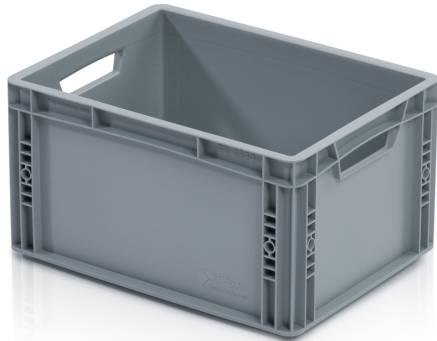

Kiste EURO 40x30x22 blau

Der Eurobehälter ist ein vielseitiger Helfer in allen Industriezweigen. Er ist hygienisch, einfach stapelbar und somit für Transport und Lagerung geeignet. Beständig gegen Kälte und Kontaktwärme, Säuren und Laugen. Kunststoffbehälter aus hochwertigem Polypropylen. Optimiert für den Einsatz in der automatisierten Logistik (geeignet für den Einsatz auf Förderbändern und Rollenbahnen). Möglichkeit der Bedruckung.

Waren-Code: 965628

Anzahl der Stücke pro Palette 80

Technische Spezifikation

Parameter:

| | |
|----------|---------|
| Farbe | grau |
| Material | PP |
| Band | 20 l |
| Gewicht | 1.16 kg |

Aufgrund der Verwendung verschiedener Rohstoffe ist es nicht möglich, Schwankungen in den Farbnuancen zu verhindern. Alle technischen Parameter der Produkte, einschließlich ihrer Abmessungen und Gewichte, unterliegen Veränderungen aufgrund von Testbedingungen und Fertigungstechnologie. Aus den erhaltenen Informationen können keine rechtlich verbindlichen Garantien für spezifische Eigenschaften abgeleitet werden.