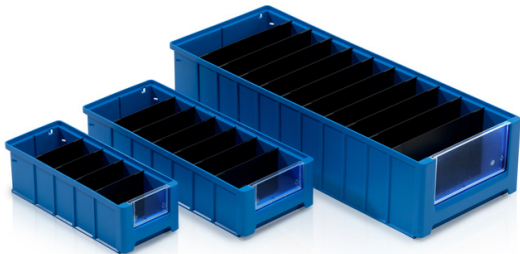

Vordere Trennwand 234 x 140 mm

Vordere Trennwand zur Unterteilung der Kästen mit den Bestellnummern: 964130, 964230, 964330 und 964430.

Waren-Code: 964570

Anzahl der Stücke pro Palette 9600

Anzahl der Stücke pro Packung: 120

Technische Spezifikation

Parameter:

Farbe	Natur
Material	MABS
Gewicht	0.05 kg

Abmessungen

Länge	23.4 cm
Breite	0.2 cm
Höhe	14 cm

Innenmaße

Innenmaß Länge	18.29 cm
Innenmaß Höhe	9 cm

 info@tbaplast.cz