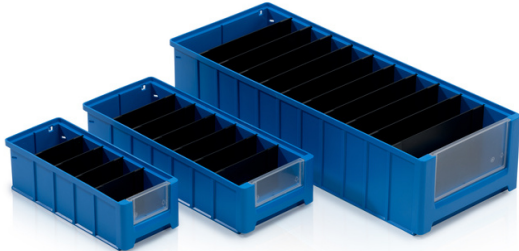

Innere Trennwand 117 x 90 mm

Trennwand zur Unterteilung der Kästen mit den Bestellnummern: 964100, 964200, 964300 a 964400.

Waren-Code: 964500

Anzahl der Stücke pro Palette 20000

Anzahl der Stücke pro Packung: 250

Technische Spezifikation

Parameter:

Farbe	Schwarz
Material	Abs
Gewicht	0.02 kg

Abmessungen

Länge	11.7 cm
Breite	0.2 cm
Höhe	9 cm

Innenmaße

Innenmaß Länge	10.55 cm
Innenmaß Höhe	7.96 cm

 info@tbaplast.cz