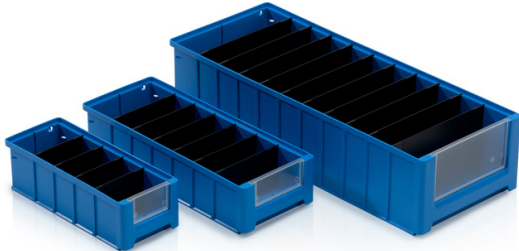

Innere Trennwand 234 x 90 mm

Die Trennwand zur Unterteilung der Kästen mit den Bestellnummern: 964120, 964220, 964320 und 964420.

Waren-Code: 964520

Anzahl der Stücke pro Palette 8000

Anzahl der Stücke pro Packung: 100

Technische Spezifikation

Parameter:

Farbe	Schwarz
Material	Abs
Gewicht	0.04 kg

Abmessungen

Länge	23.4 cm
Breite	0.2 cm
Höhe	9 cm

Innenmaße

Innenmaß Länge	22.25 cm
Innenmaß Höhe	7.96 cm

 info@tbaplast.cz