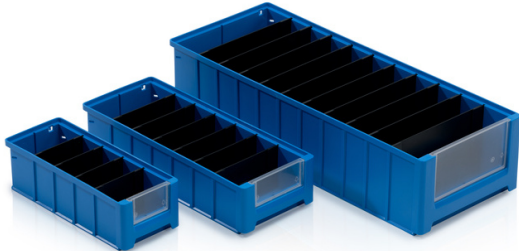

Innere Trennwand 234 x 140 mm

Trennwand zur Unterteilung der Kästen mit den Bestellnummern: 964130, 964230, 964330 und 964430.

Waren-Code: 964530

Anzahl der Stücke pro Palette 4800

Anzahl der Stücke pro Packung: 60

Technische Spezifikation

Parameter:

Farbe	Schwarz
Material	Abs
Gewicht	0.06 kg

Abmessungen

Länge	23.4 cm
Breite	0.2 cm
Höhe	14 cm

Innenmaße

Innenmaß Länge	22.25 cm
Innenmaß Höhe	13 cm

 info@tbaplast.cz