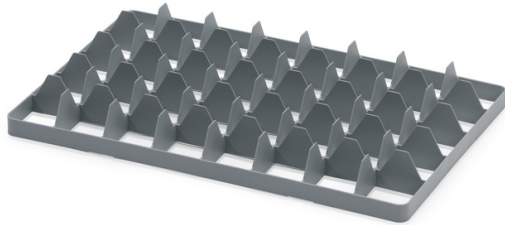

Einsatz für Behälter 40 U – Ausführung „unten“

Die Gitter wurden so entworfen, dass die Ausführung unten lose auf dem Boden aufliegt, während die Ausführung oben mit zwei stirnseitig angebrachten Stegen in der Öffnung gedrückt wird. Geeignet zum Waschen, Transportieren und Aufbewahren von Gläsern. Sichere Aufbewahrung von Gläsern dank stabiler Fachunterteilung.

Waren-Code: 965900

Anzahl der Stücke pro Palette 256

Anzahl der Stücke pro Packung: 16

Technische Spezifikation

Parameter:

Farbe	grau
Material	PP
Gewicht	0.56 kg

Abmessungen

Länge	60 cm
Breite	40 cm
Höhe	2 cm