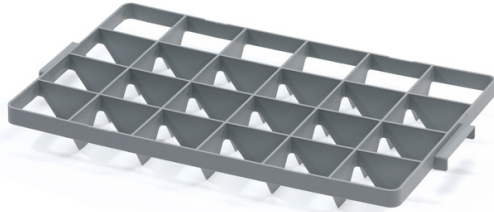

Einsatz für Behälter 24 O – Ausführung „oben“

Die Gitter wurden so entworfen, dass die Ausführung lose auf dem Boden aufliegt, während oben mit stirnseitig angebrachten Stegen in der Öffnung gedrückt wird. Geeignet zum Waschen, Transportieren und Aufbewahren von Gläsern. Sichere Aufbewahrung von Gläsern dank stabiler Fachunterteilung.

Waren-Code: 965940

Anzahl der Stücke pro Palette 256

Anzahl der Stücke pro Packung: 16

Technische Spezifikation

Parameter:

| | |
|----------|---------|
| Farbe | grau |
| Material | PP |
| Gewicht | 0.46 kg |