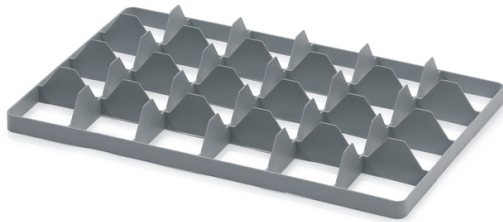

Einsatz für Behälter 24 U – Ausführung „unten“

Die Gitter wurden so entworfen, dass die Ausführung unten lose auf dem Boden aufliegt, während die Ausführung oben mit zwei stirnseitig angebrachten Stegen in der Öffnung gedrückt wird. Geeignet zum Waschen, Transportieren und Aufbewahren von Gläsern. Sichere Aufbewahrung von Gläsern dank stabiler Fachunterteilung.

Waren-Code: 965950

Anzahl der Stücke pro Palette 256

Anzahl der Stücke pro Packung: 16

Technische Spezifikation

Parameter:

Farbe	grau
Material	PP
Gewicht	0.46 kg

Abmessungen

Länge	60 cm
Breite	40 cm
Höhe	2 cm